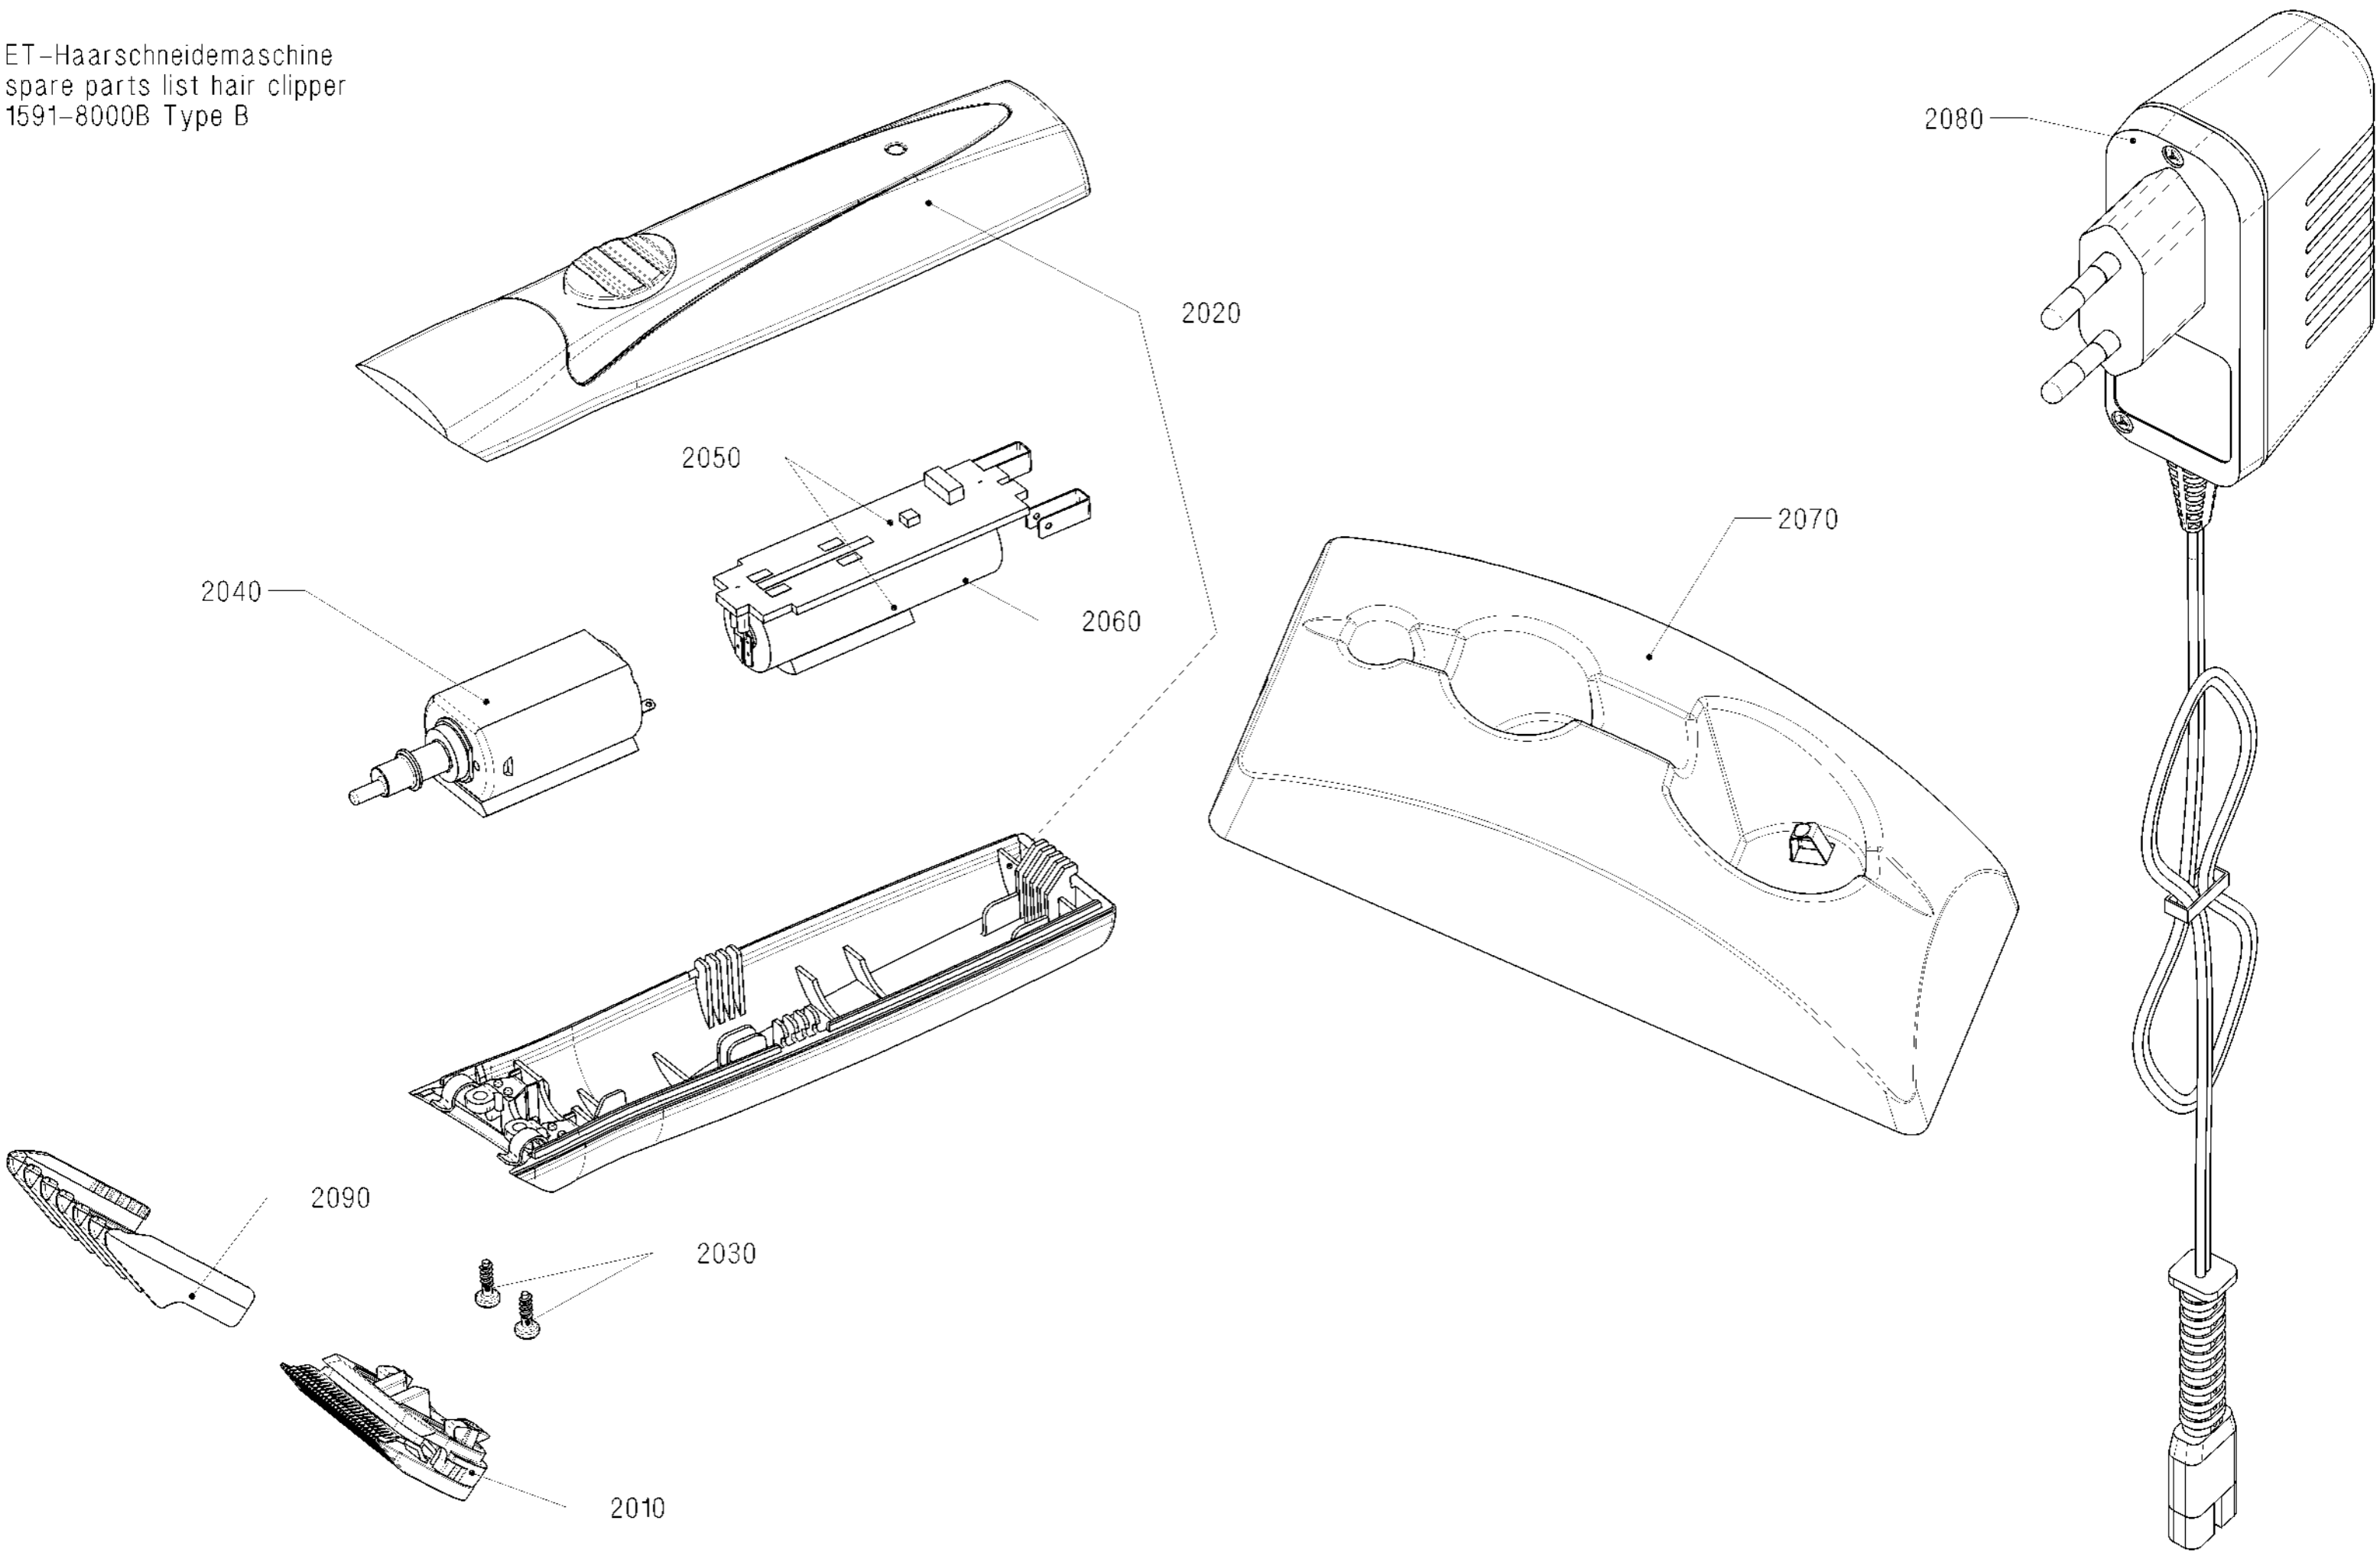

ET-Haarschneidemaschine  
spare parts list hair clipper  
1591-8000B Type B

Reparaturen nur vom Fachmann ausfuehren !  
REPAIRS ONLY BY QUALIFIED PEOPLE !

Ausgabe vom 06.10.2010/B  
DATE OF ISSUE: 06.10.2010/B